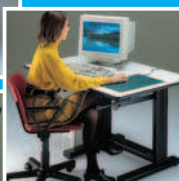

À LA FOIS TABLE À DESSIN, BUREAU ET SUPPORT ORDINATEUR

A partir de **642 HT**

VERSION	A	TABLE AVEC PLANCHE (sans équipement)	
		Avec planche format 70 x 100 cm	~~756,00~~ 642,00 € HT
		Avec planche format 85 x 120 cm	~~770,00~~ 658,00 € HT

VERSION	B	AVEC ÉQUIPEMENT : règle parallèle plexi-aluminium, rapporteur squadra, auget pvc	
		Format 70 x 100 cm complète	~~914,00~~ 778,00 € HT
		Format 85 x 120 cm complète	~~938,00~~ 798,00 € HT

VERSION	C	AVEC APPAREIL À DESSINER H36	
		Format 70 x 100 cm complète	~~1416,00~~ 1246,00 € HT
		Format 85 x 120 cm complète	~~1468,00~~ 1288,00 € HT

OPTION	D	Chaise dessinateur TISSU « CC »	~~156,00~~ 128,00 € HT

OPTION	E	Chaise dessinateur BOIS « CGB »	~~188,00~~ 146,00 € HT

Visitez notre site www.heliolithe.com