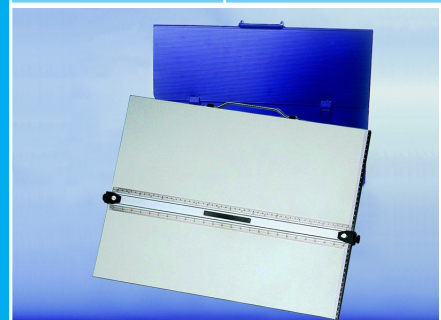

STANDARD : Ø 7,5 cm OBIX : Ø 16 cm

~~13,90~~ **9,90 € HT** **49,90 € HT**

MINITECH A2

Planche à dessin en mélaminé blanc avec règle parallèle graduée, poignée de transport et chevalet inclinasion, avec valise de transport.

48 x 62 cm
~~99,00~~ **88,00 € HT**

Plaques de coupe, books, lampes

PLAQUES DE COUPE

SET DE COUPE
A4

PLAQUE NOIRE
OU VERTE

Plaque de coupe A4
complète avec cutter
+ lames

45x60cm 60x90cm

8,70 € HT **20,00 € HT** **30,00 € HT**